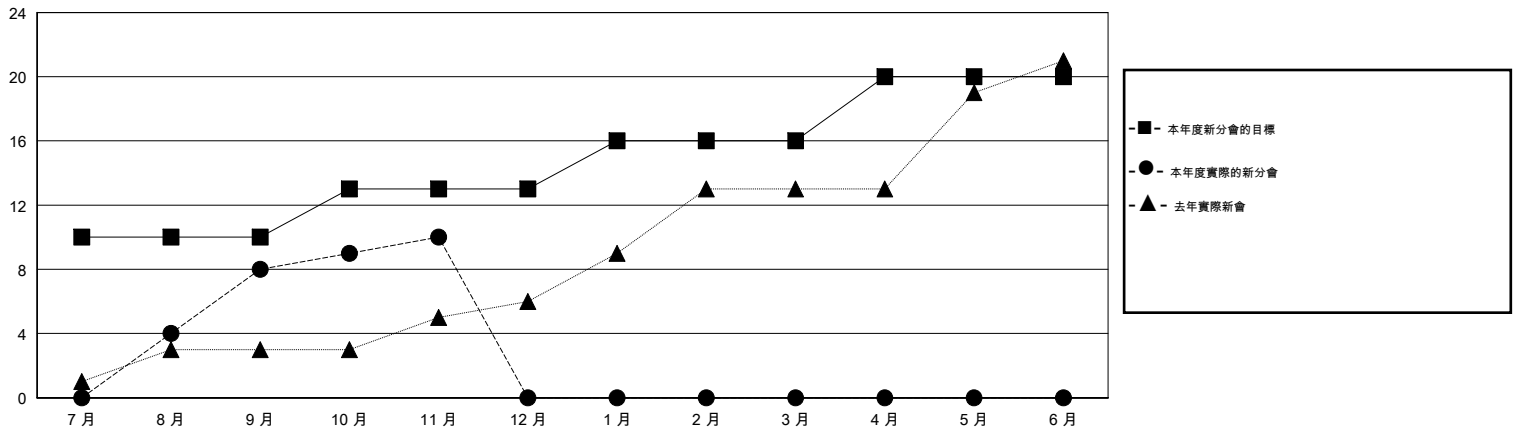

MONTHLY MEMBERSHIP PROGRESS REPORT

District 386

Results as of: 11/30/2016

GMT: ZE RAN SU

地點 CHINA

GMT憲章區 5

分會				
成果 2016-2017				
季	新分會目標	新會	會員流失的分會	淨增/減
7月/8月/9月	10	8	7	1
10月/11月/12月	3	2	0	2
1月/2月/3月	3	0	0	0
4月/5月/6月	4	0	0	0

位會員@每位須繳				
成果 2016-2017				
季	新會員目標	增加的授證/新會員	退會人數	淨增/減
7月/8月/9月	330	711	82	629
10月/11月/12月	280	219	18	201
1月/2月/3月	210	0	0	0
4月/5月/6月	40	0	0	0

目標與實際新會累積