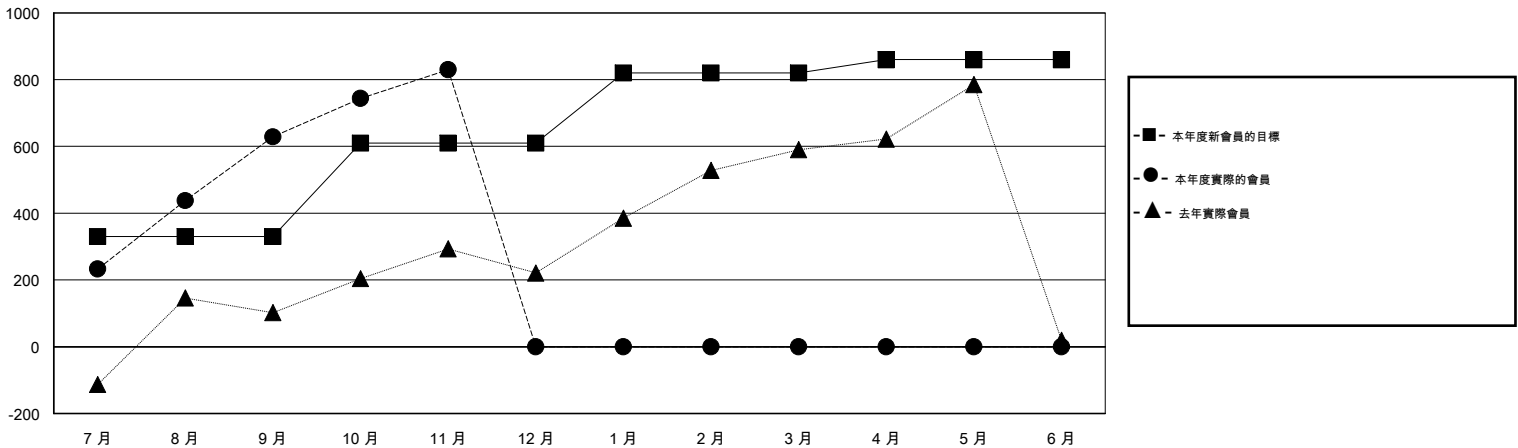

目標和實際會員累積

已取消的分會: 7	116 CLUBS OF 140 增添1位或以上的新會員	性別分佈
放棄的會員	點擊這裡取得健康評估資料	男 2,656 (56.38%)
過世 0		女 2,055 (43.62%)
分會已取消 0	家庭單位會員 344	
其他 100	戶長 169	
總計 100	非戶長 175